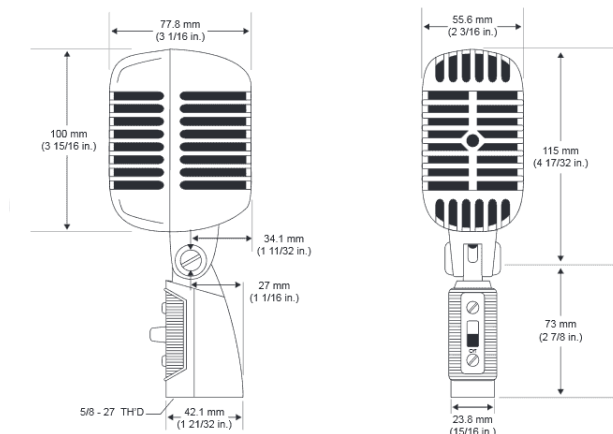

55SHT2

SHURE
LEGENDARY
PERFORMANCE™

Voix - Tête de mort dynamique cardioïde

OVERALL DIMENSIONS
DIMENSIONS HORS TOUT – GESAMTABMESSUNGEN – DIMENSIONES TOTALI –

Présentation

Îcônes Vintage : des micros de scène reconnaissables entre mille, la voix d'artistes et de leaders d'opinion depuis des générations. La gamme Shure Classic regroupe des micros atypiques et performants que le look rétro rend vraiment irrésistibles. Le "55SH" et le "Green Bullet" évoquent immédiatement une certaine idée de la scène et suscitent un attrait renouvelé de générations en générations.

Spécifications

Micro de chant dit "Tête de Mort", star des années 50, reconnaissable entre tous grâce à son look inimitable. Tout en reprenant le concept des micros Unidyne, il intègre une capsule de dernière technologie. Il possède sur la pince articulée un interrupteur marche/arrêt.

Caractéristiques :

Capsule : Dynamique

Réponse en fréquence : 50Hz à 15kHz

Directivité : Cardioïde

Impédance de sortie : 270 Ohms

Sensibilité : -58 dBV/Pa (1,3mV)

Dimensions : H 188 mm - L 55,6 mm - P 78 mm

Poids : 624 g